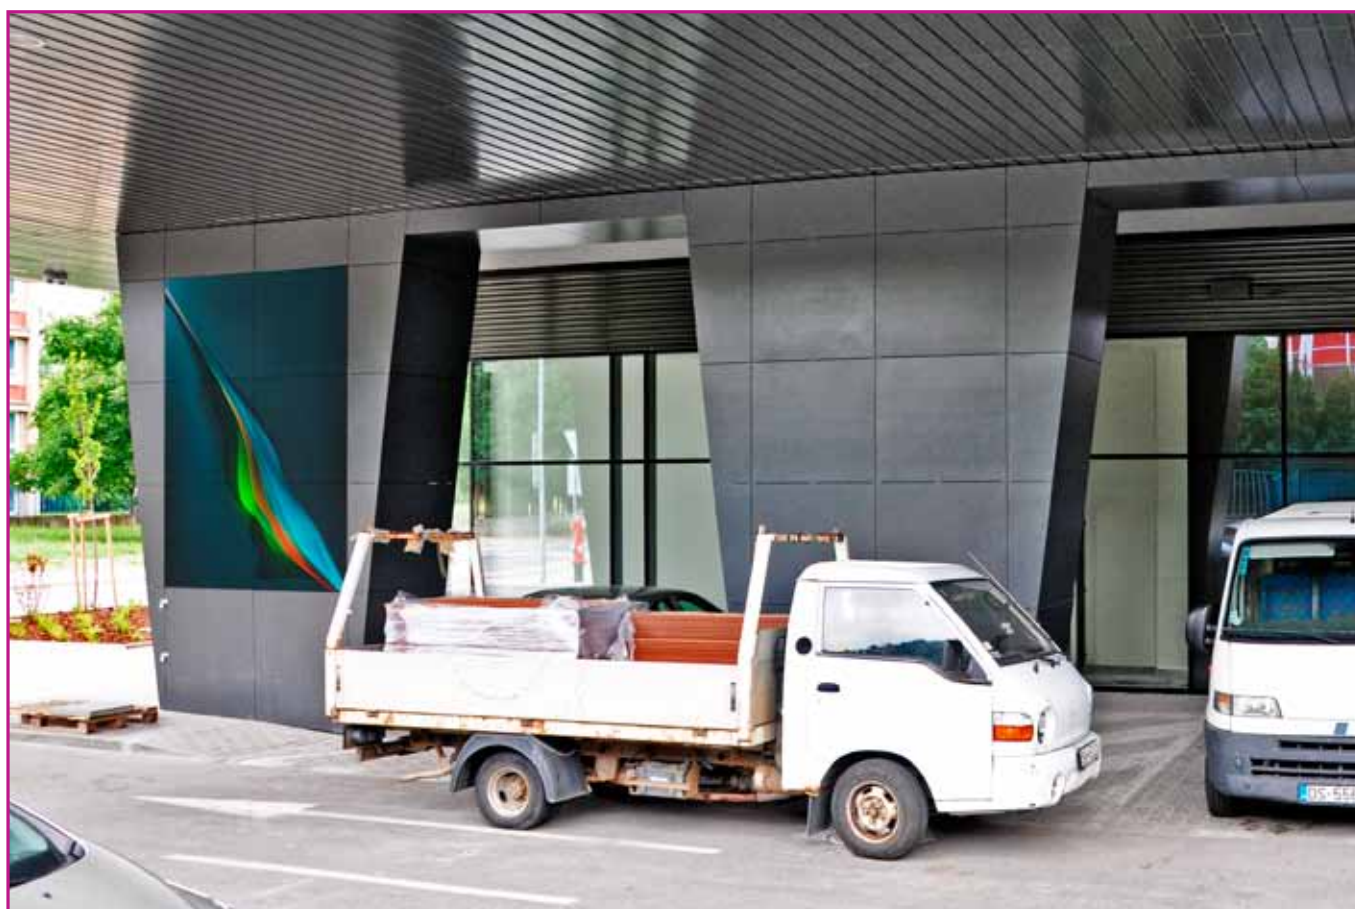

RETRO
SHOPPING GALLERY

KATALÓGOVÝ LIST REKLAMNEJ PLOCHY

EXT 008

TYP PLOCHY: polep na podkladovú dosku

APLIKÁCIA: plnofarebná fólia

ROZMER PLOCHY: 222x301 cm

VÝMERA PLOCHY: 6,60 m²

CENA ZA PLOCHU: 150,- €/mesiac bez DPH